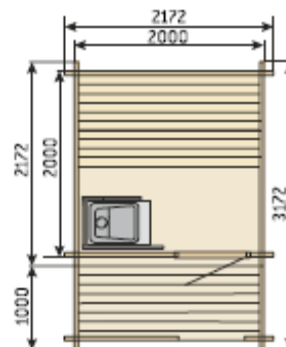

Modelo Kuikka

S02200

Comprimento 2000 mm + 1000 mm
(terraço)

Largura 2000 mm

Altura 2500 mm

Barrotes 135 x 45 mm

Modelo Keitele

S04000

Comprimento 2000 mm + 1000 mm
(terraço)

Largura 3800 mm

Altura 2760 mm

Barrotes 135 x 45 mm

Aquecimento

Opção A
Calorífero a lenha Harvia 20 Pro com chaminé em aço, folha de protecção e base de protecção para o calorífero