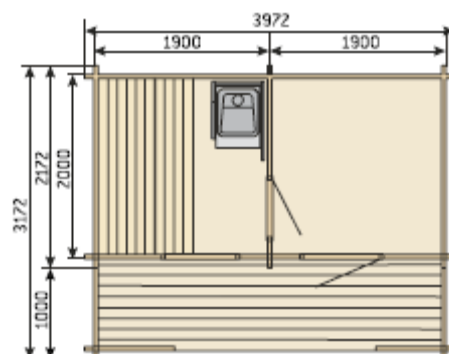

Modelo Kuikka

S02200

Comprimento 2000 mm + 1000 mm
(terraço)

Largura 2000 mm

Altura 2500 mm

Barrotes 135 x 45 mm

Modelo Keitele

S04000

Comprimento 2000 mm + 1000 mm
(terraço)

Largura 3800 mm

Altura 2760 mm

Barrotes 135 x 45 mm

Aquecimento

Opção A
Calorífero a lenha Harvia 20 Pro com chaminé em aço, folha de protecção e base de protecção para o calorífero