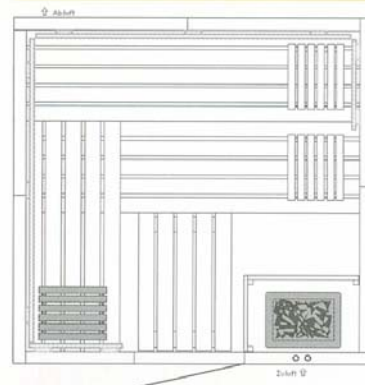

Promoção válida entre Outubro e Dezembro de 2011

Sauna modelo **Exklusiv 4**

Exklusiv 4: 2,01 m x 2,01 m

2.952,00 €

Cabine de Sauna da marca **NEW** fabricada com tábuas de perfil de **PINHO NÓRDICO** de 12,5 mm. A espessura das paredes é de aproximadamente 70 mm, com isolamento térmico e acústico em lã mineral e alumínio resistente à corrosão perfazendo um total de 40 mm como barreira de vapor. Os bancos e acessórios são em **madeira de abachi**. Contempla balde, concha, ampulheta e higrómetro-termómetro.

Um calorífero **TOPCLASS KV60 6,0kW** marca **HARVIA** com resistências.
Depósito para pedras, em aço inoxidável.
Revestimento Térmico do calorífero para evitar queimaduras acidentais.
Protecção em disparo automático do calorífero em caso de sobreaquecimento.
Termostato eléctrico magnético de corrente trifásica.
Quadro de comandos/painel de controlo incorporado.
Máximo 4 horas de funcionamento e 0-8 horas pré-definidas.
Dimensões: 450*300*650 mm.
Ligação Trifásica.